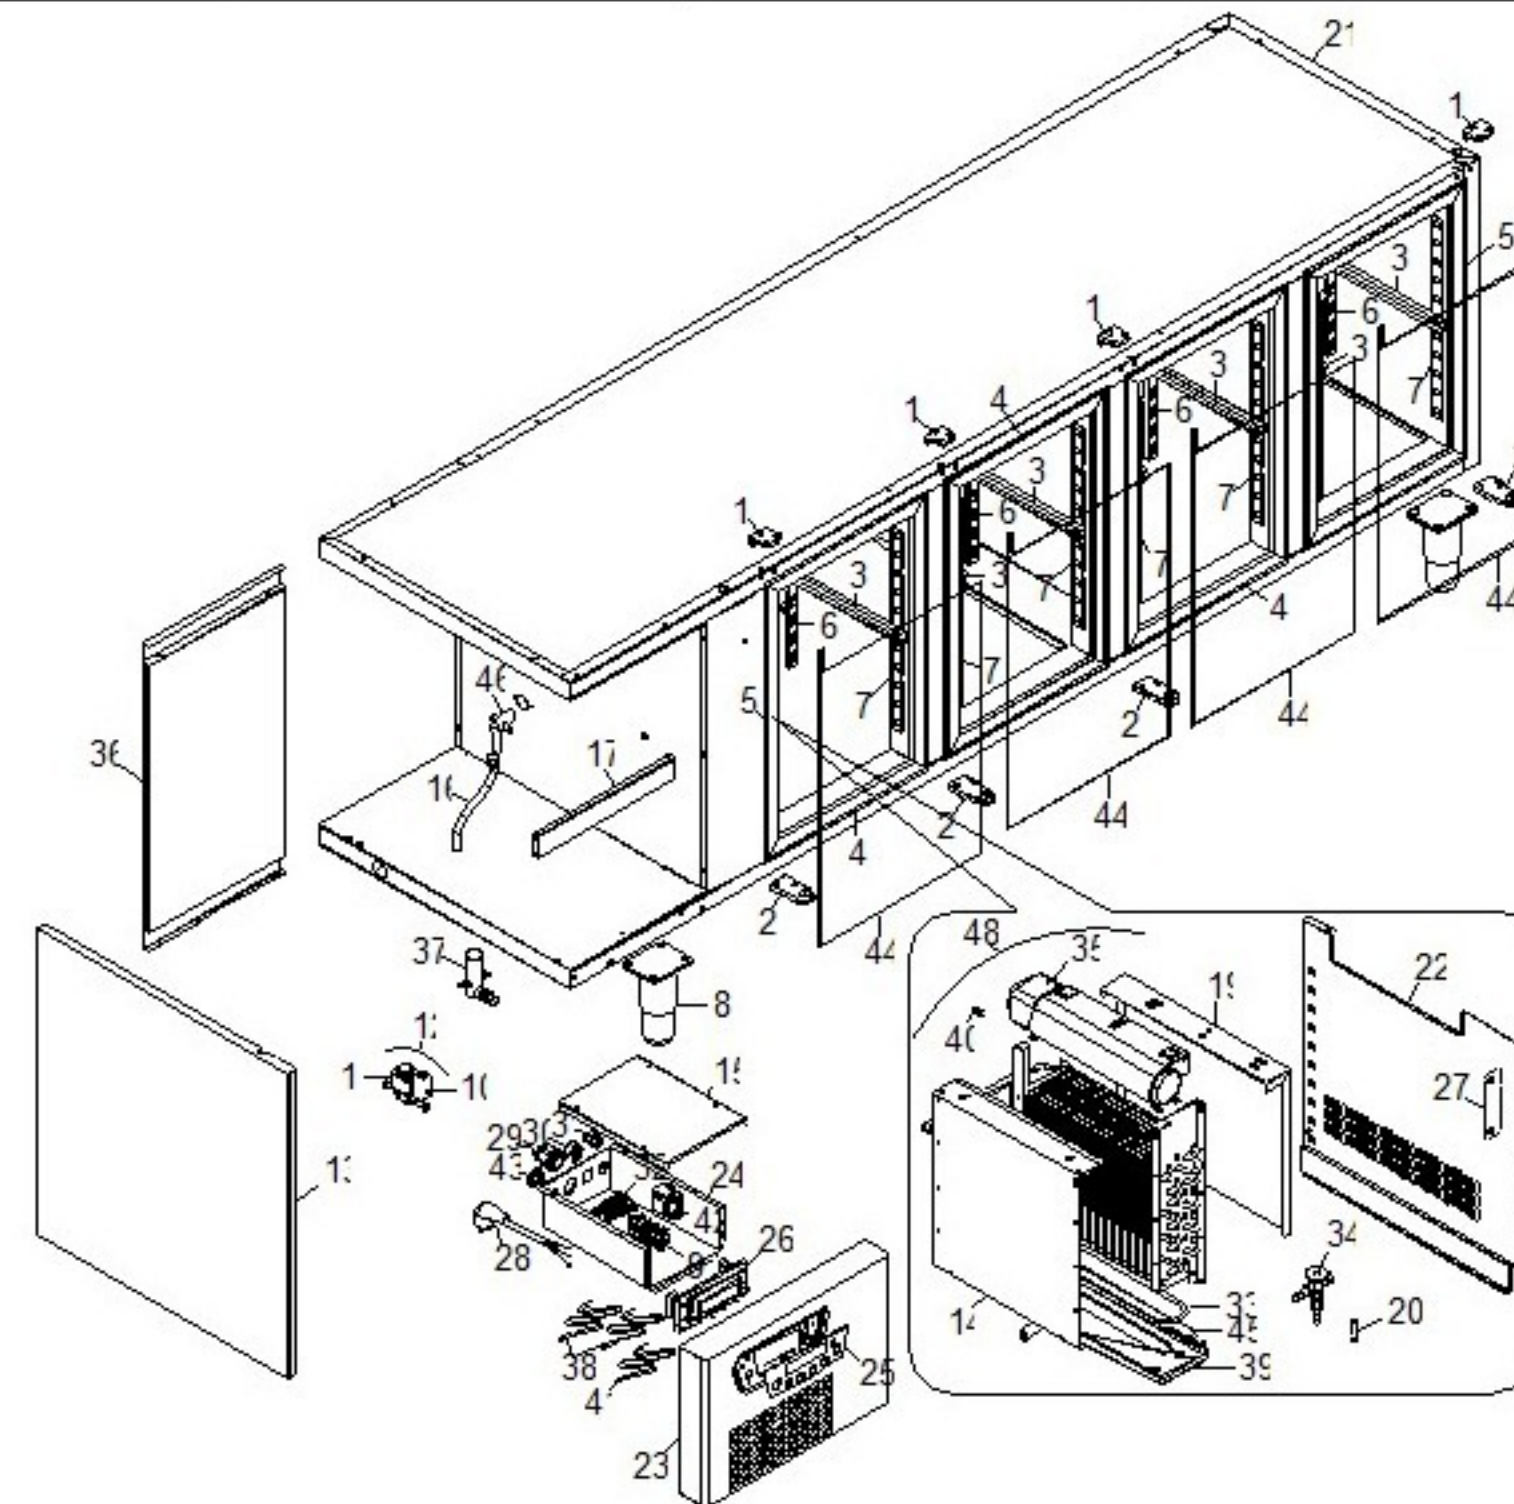

ANGELO PO - BASE REFRIGERATA 530 lt, prof.70 cm, -24/-12°C
6ERCBA - 31-03-2006 »

ANGELO PO - BASE REFRIGERATA 530 lt, prof.70 cm, -24/-12°C
 6ERCBA - G008620 - GRUPPO PORTE-CASSETTI - 31-03-2006 »

		Modello	Typ	Model	Modele	Modelo				
		6ERA 6ERAA 6ERAM 6ERAB 6ERABA 6ERABM		6ERA2 6ERA2A 6ERA2M	6REB 6ERBA 6ERBM 6ERBB 6ERBBA 6ERBBM	6ERB2 6ERB2A 6ERB2M	6ERB4 6ERB4A 6ERB4M	6ERC 6ERCA 6ERCM 6ERCB 6ERCBA 6ERCBM	6ERC2 6ERC2A 6ERC2M	6ERC4 6ERC4A 6ERC4M
Num.cassetti Schubläd Drawers Tiroirs Gabetas	1/2 1/2SUP 1/2INF	1 - -		1 1 1	- - -	1 1 1	1 2 2	1 - -	1 1 1	1 2 2
Porte Türen Doors Portes Puertas	DX SX	1 1		- 1	1 2	- 2	- 1	1 3	- 3	- 2