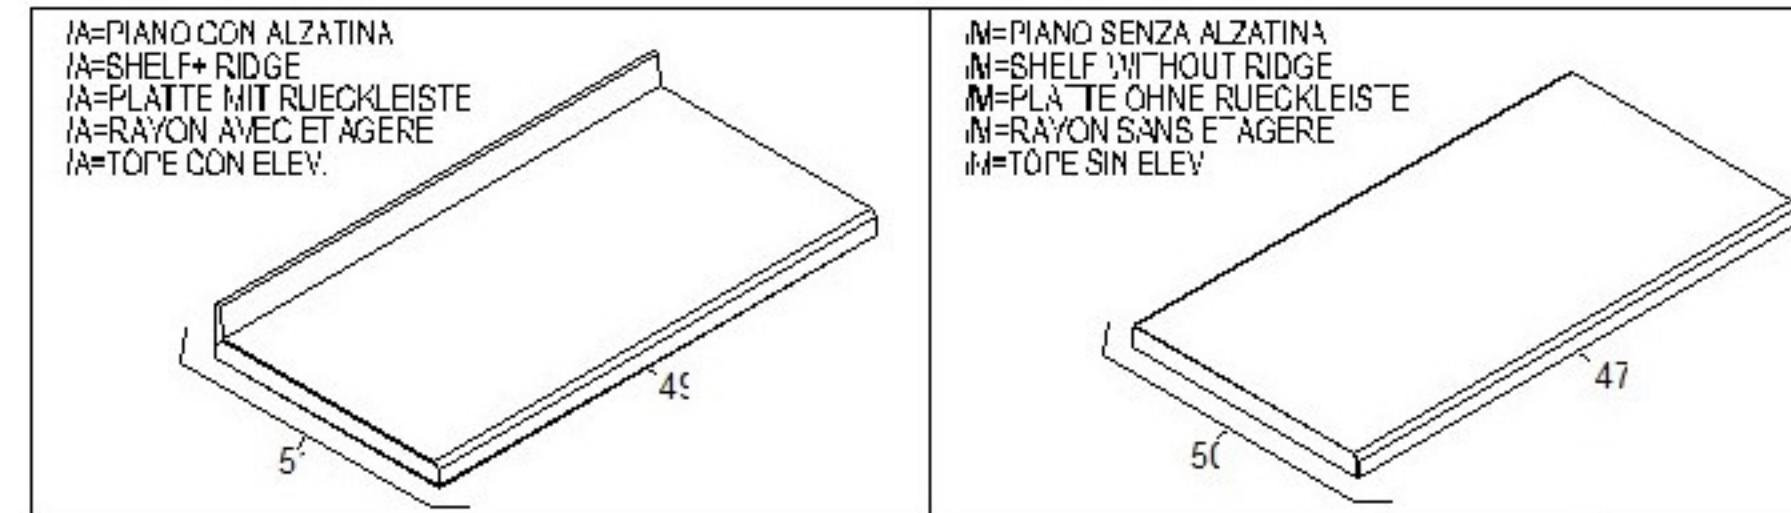

ANGELO PO - BASE REFRIGERATA 530 lt, prof.70 cm, -24/-12°C
6ERCBA - 31-03-2006 »

ANGELO PO - BASE REFRIGERATA 530 lt, prof.70 cm, -24/-12°C
 6ERCBA - G008620 - GRUPPO PORTE-CASSETTI - 31-03-2006 »

		Modello	Typ	Model	Modele	Modelo				
		6ERA 6ERAA 6ERAM 6ERAB 6ERABA 6ERABM		6ERA2 6ERA2A 6ERA2M	6REB 6ERBA 6ERBM 6ERBB 6ERBBA 6ERBBM	6ERB2 6ERB2A 6ERB2M	6ERB4 6ERB4A 6ERB4M	6ERC 6ERCA 6ERCM 6ERCB 6ERCBA 6ERCBM	6ERC2 6ERC2A 6ERC2M	6ERC4 6ERC4A 6ERC4M
Num.cassetti Schubläd Drawers Tiroirs Gabetas	1/2 1/2SUP 1/2INF	1 - -		1 1 1	- - -	1 1 1	1 2 2	1 - -	1 1 1	1 2 2
Porte Türen Doors Portes Puertas	DX SX	1 1		- 1	1 2	- 2	- 1	1 3	- 3	- 2